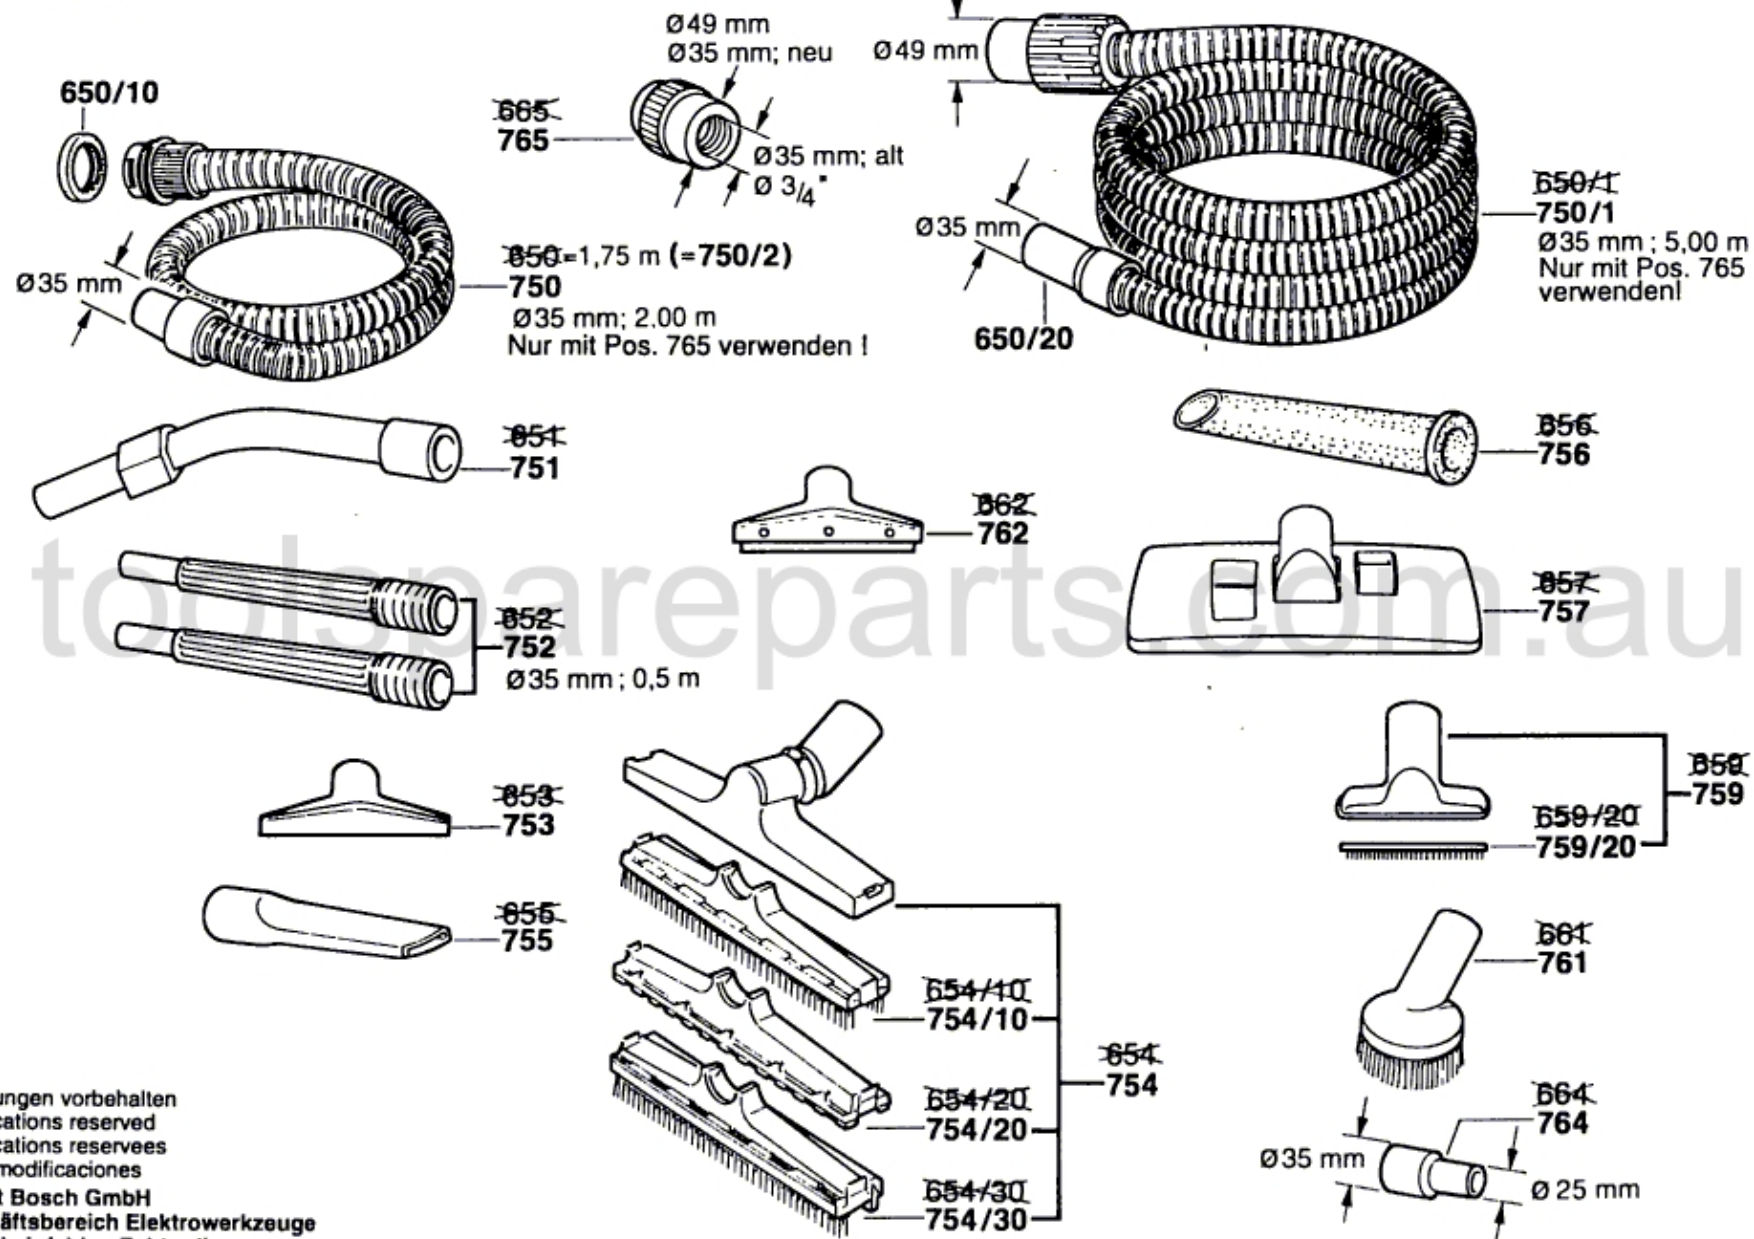

Typ 0 603 284 0 .. = PAS 850

Bild 2

Stand ~~94-10~~  
Issue 95-01

### System Ø 35 mm

Änderungen vorbehalten  
 Modifications reserved  
 Modifications reserves  
 Salvo modificaciones  
 Robert Bosch GmbH  
 Geschäftsbereich Elektrowerkzeuge  
 70745 Leinfelden-Echterdingen